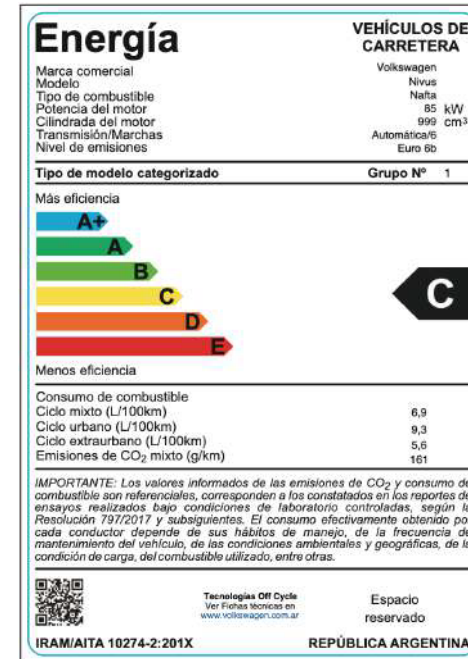

Nivus 170 TSI MT contiene las siguientes tecnologías off cycle:

- **Asistencia a las marchas (Gear Shift Indicator):** Luz o indicadores en el tablero avisan cuando subir o bajar de marcha para lograr un menor consumo de combustible.
- **Monitoreo de consumo de combustible:** La computadora de a bordo muestra el consumo de combustible instantáneo y/o en un intervalo dado.